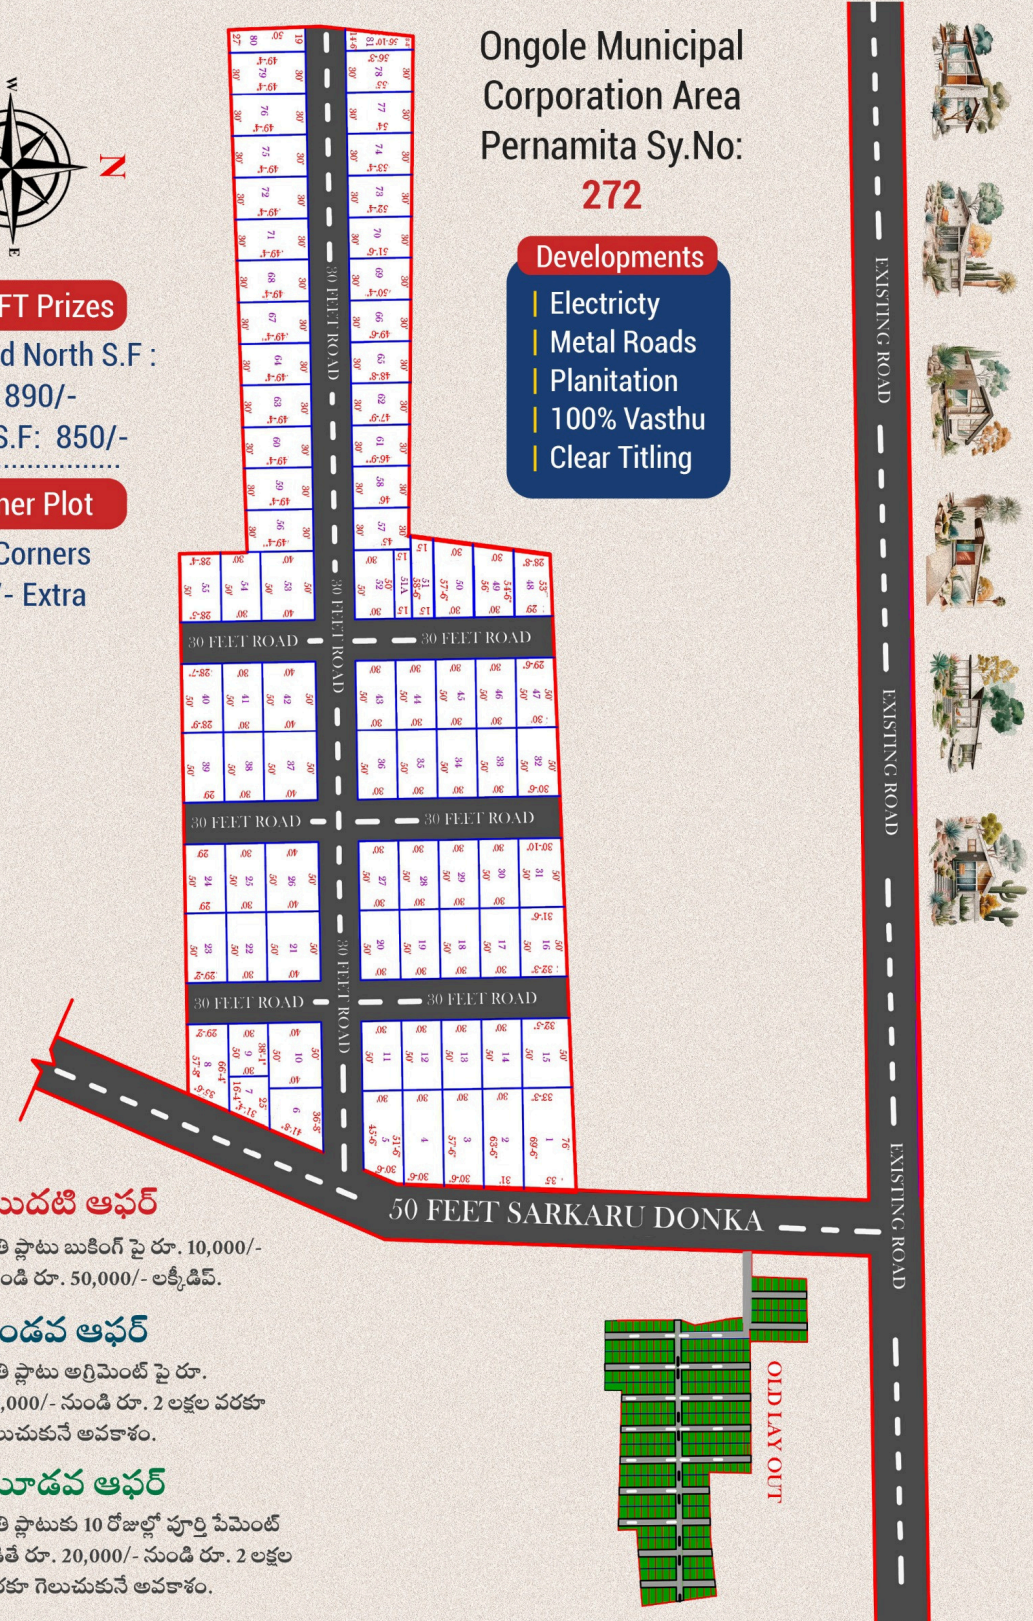

VEDHA SARASWATHI 2

Marketing by : SLN MARKETING PVT.LTD

Per SFT Prizes

East and North S.F : 890/-

West S.F: 850/-

Corner Plot

All Corners 50/- Extra

Ongole Municipal Corporation Area
Pernamita Sy.No: 272

Developments

- | Electricity
- | Metal Roads
- | Planitation
- | 100% Vasthu
- | Clear Titling

● మొదటి ఆఫర్

ప్రతి ప్లాటు బుకింగ్ పై రూ. 10,000/-
సుండి రూ. 50,000/- లక్కిడివ్.

● రెండవ ఆఫర్

ప్రతి ప్లాటు అర్జిమెంట్ పై రూ.
20,000/- సుండి రూ. 2 లక్షల వరకూ
గెలుచుకునే అవకాశం.

● మూడవ ఆఫర్

ప్రతి ప్లాటుకు 10 రోజుల్లో పూర్తి పేమెంట్
కడితే రూ. 20,000/- సుండి రూ. 2 లక్షల
వరకూ గెలుచుకునే అవకాశం.